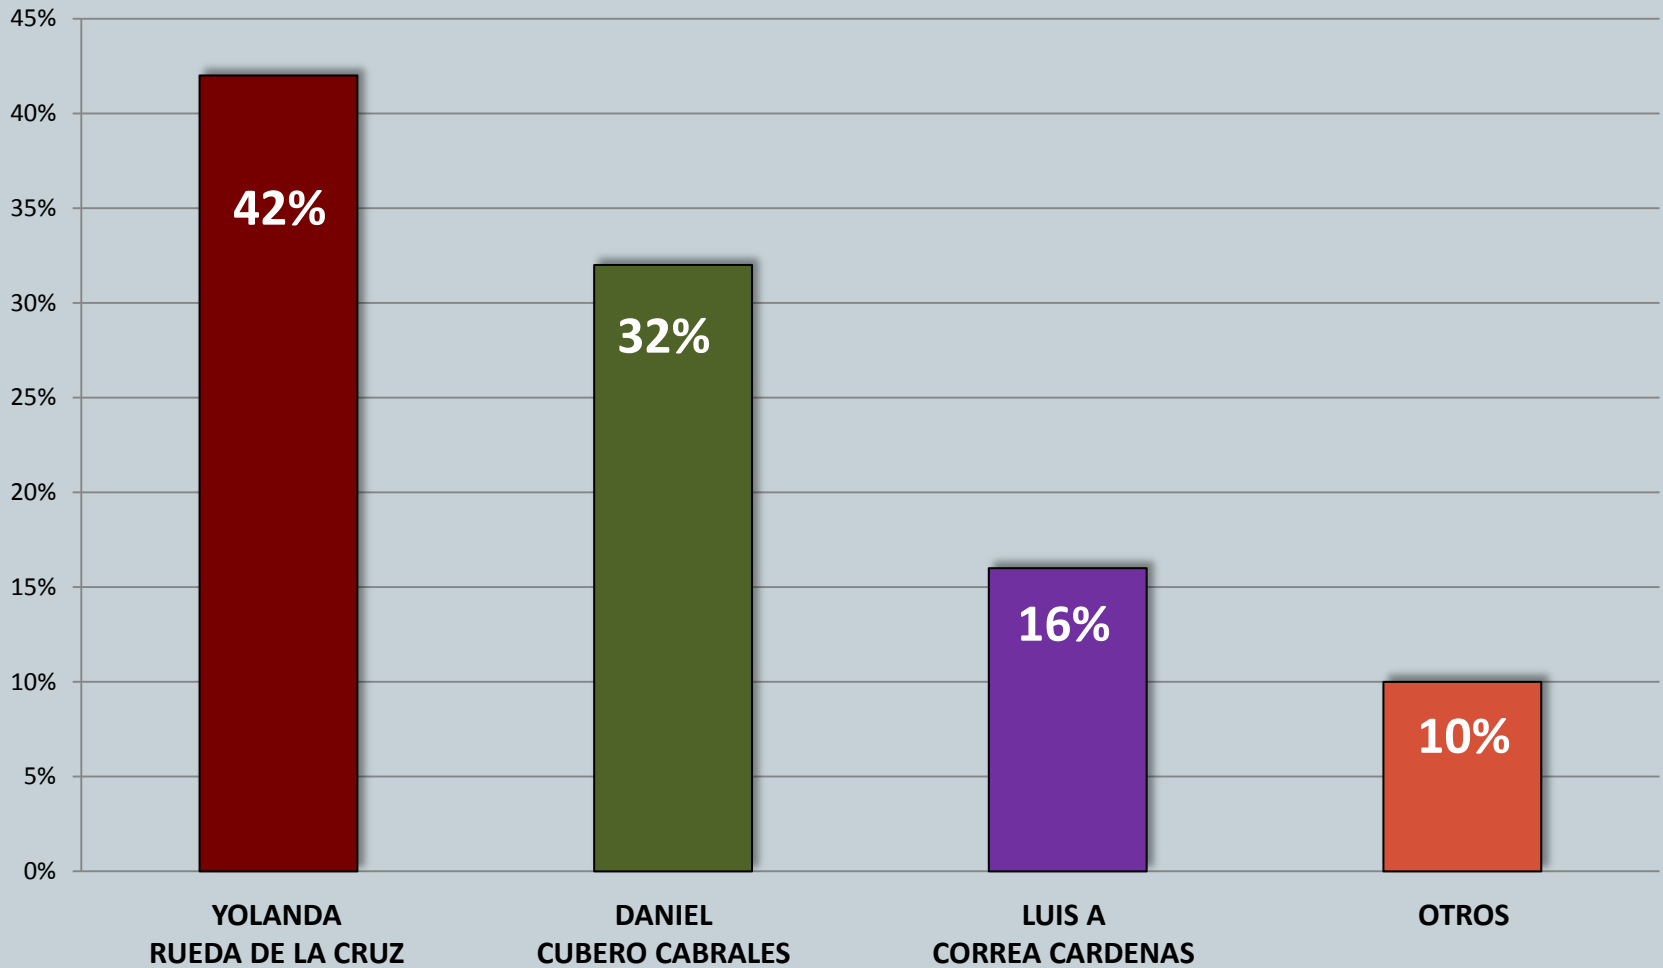

SEGUIMIENTO ELECTORAL TABASCO 2015

DIPUTADOS LOCALES

De un total de 4,700 personas entrevistadas en sus domicilios con identificación oficial, en las secciones electorales con mayor rentabilidad y de acuerdo con el sondeo realizado los candidatos mejor posicionados del

Partido Revolucionario Institucional
(PRI)

en cada distrito electoral local son los siguientes:

Balancan-Tenosique

DIPUTADO DISTRITO I

CÁRDENAS

DIPUTADO DISTRITO II RURAL

CÁRDENAS

DIPUTADO DISTRITO III Urbana

CÁRDENAS - HUIMANGUILLO

DIPUTADO DISTRITO IV

CENTLA

DIPUTADO DISTRITO V

CENTRO

DIPUTADO DISTRITO VI

CENTRO

DIPUTADO DISTRITO VII

CENTRO

DIPUTADO DISTRITO VIII

CENTRO

DIPUTADO DISTRITO IX

CENTRO

DIPUTADO DISTRITO X

CENTRO-JALAPA

DIPUTADO DISTRITO XI