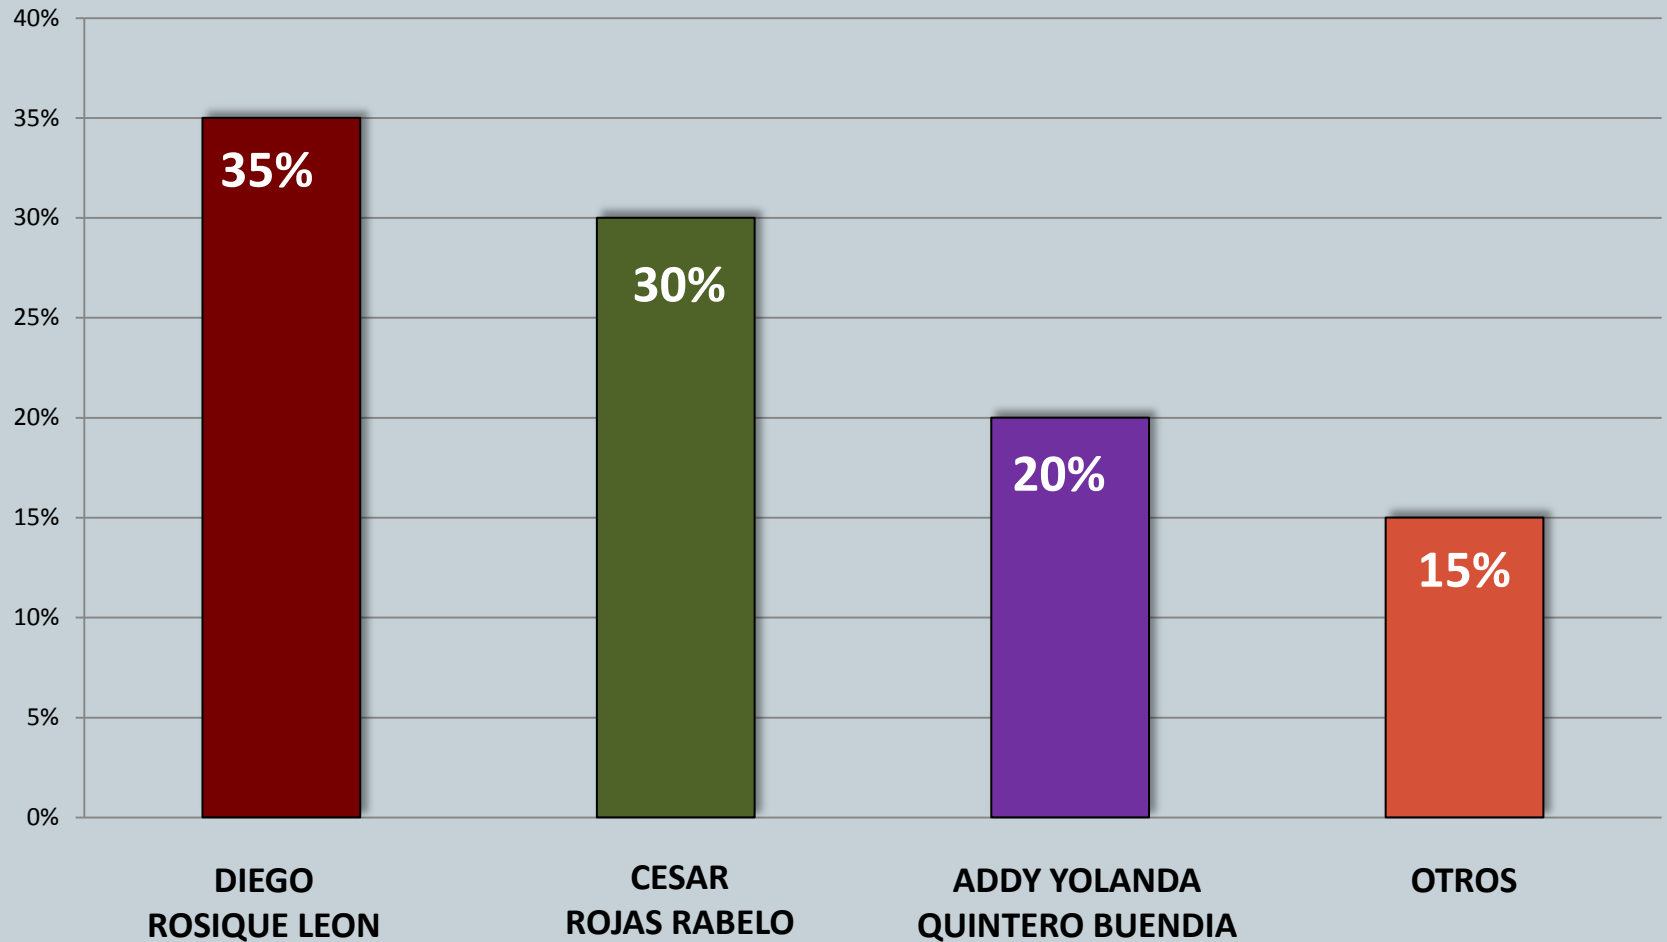

SEGUIMIENTO ELECTORAL TABASCO 2015

DIPUTADOS LOCALES

De un total de 4,700 personas entrevistadas en sus domicilios con identificación oficial, en las secciones electorales con mayor rentabilidad y de acuerdo con el sondeo realizado los candidatos mejor posicionados del

Partido Revolucionario Institucional
(PRI)

en cada distrito electoral local son los siguientes:

Balancan-Tenosique

DIPUTADO DISTRITO I

CÁRDENAS

DIPUTADO DISTRITO II RURAL

CÁRDENAS

DIPUTADO DISTRITO III Urbana

CÁRDENAS - HUIMANGUILLO

DIPUTADO DISTRITO IV

CENTLA

DIPUTADO DISTRITO V

CENTRO

DIPUTADO DISTRITO VI

CENTRO

DIPUTADO DISTRITO VII

CENTRO

DIPUTADO DISTRITO VIII

CENTRO

DIPUTADO DISTRITO IX

CENTRO

DIPUTADO DISTRITO X

CENTRO-JALAPA

DIPUTADO DISTRITO XI