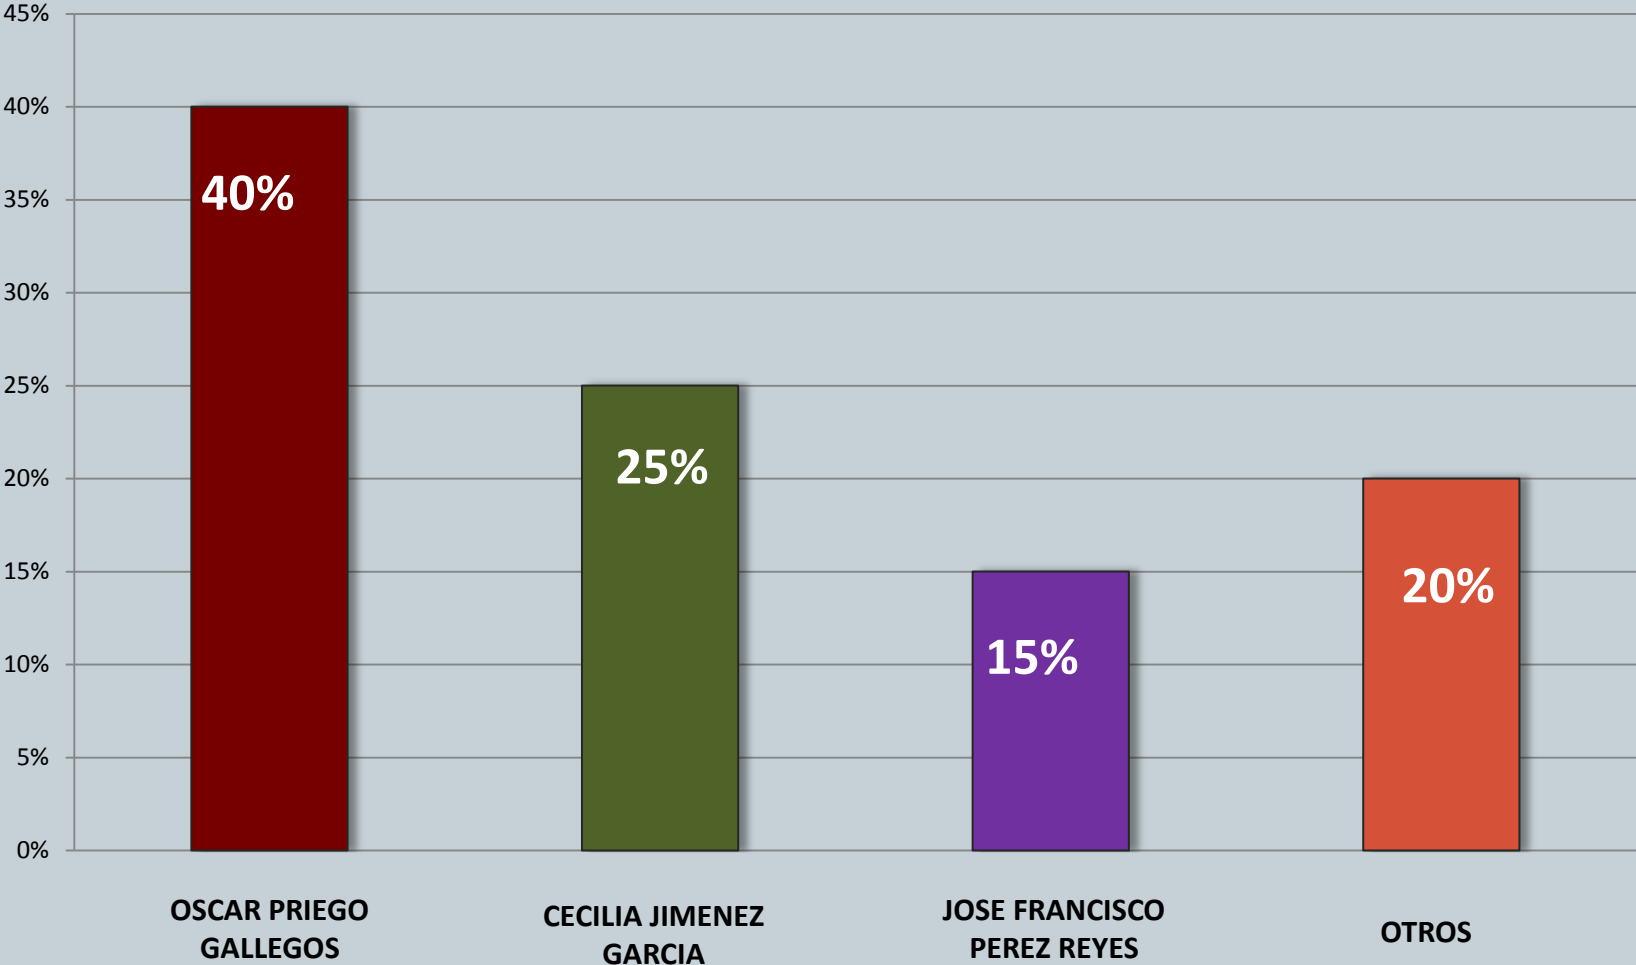

SEGUIMIENTO ELECTORAL TABASCO 2015

DIPUTADOS LOCALES

De un total de 4,700 personas entrevistadas en sus domicilios con identificación oficial, en las secciones electorales con mayor rentabilidad y de acuerdo con el sondeo realizado los candidatos mejor posicionados del

Partido Revolucionario Institucional
(PRI)

en cada distrito electoral local son los siguientes:

Balancan-Tenosique

DIPUTADO DISTRITO I

CÁRDENAS

DIPUTADO DISTRITO II RURAL

CÁRDENAS

DIPUTADO DISTRITO III Urbana

CÁRDENAS - HUIMANGUILLO

DIPUTADO DISTRITO IV

CENTLA

DIPUTADO DISTRITO V

CENTRO

DIPUTADO DISTRITO VI

CENTRO

DIPUTADO DISTRITO VII