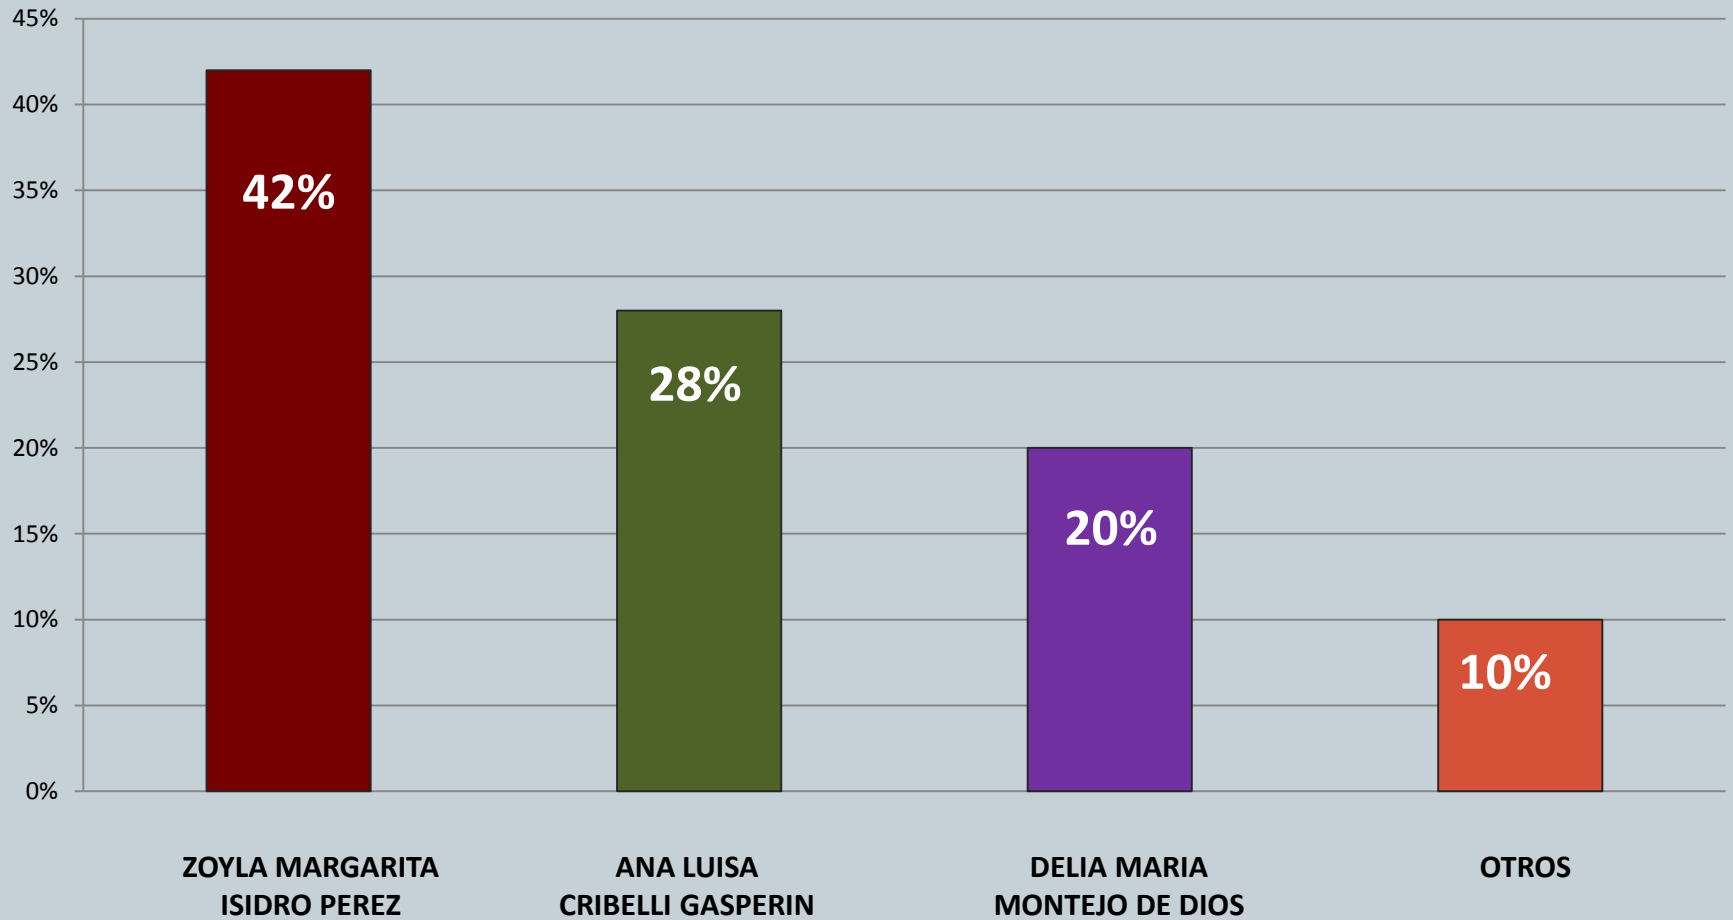

SEGUIMIENTO ELECTORAL TABASCO 2015

DIPUTADOS LOCALES

De un total de 4,700 personas entrevistadas en sus domicilios con identificación oficial, en las secciones electorales con mayor rentabilidad y de acuerdo con el sondeo realizado los candidatos mejor posicionados del

Partido Revolucionario Institucional
(PRI)

en cada distrito electoral local son los siguientes:

Balancan-Tenosique

DIPUTADO DISTRITO I

CÁRDENAS

DIPUTADO DISTRITO II RURAL

CÁRDENAS

DIPUTADO DISTRITO III Urbana

CÁRDENAS - HUIMANGUILLO

DIPUTADO DISTRITO IV

CENTLA

DIPUTADO DISTRITO V

CENTRO

DIPUTADO DISTRITO VI

CENTRO

DIPUTADO DISTRITO VII