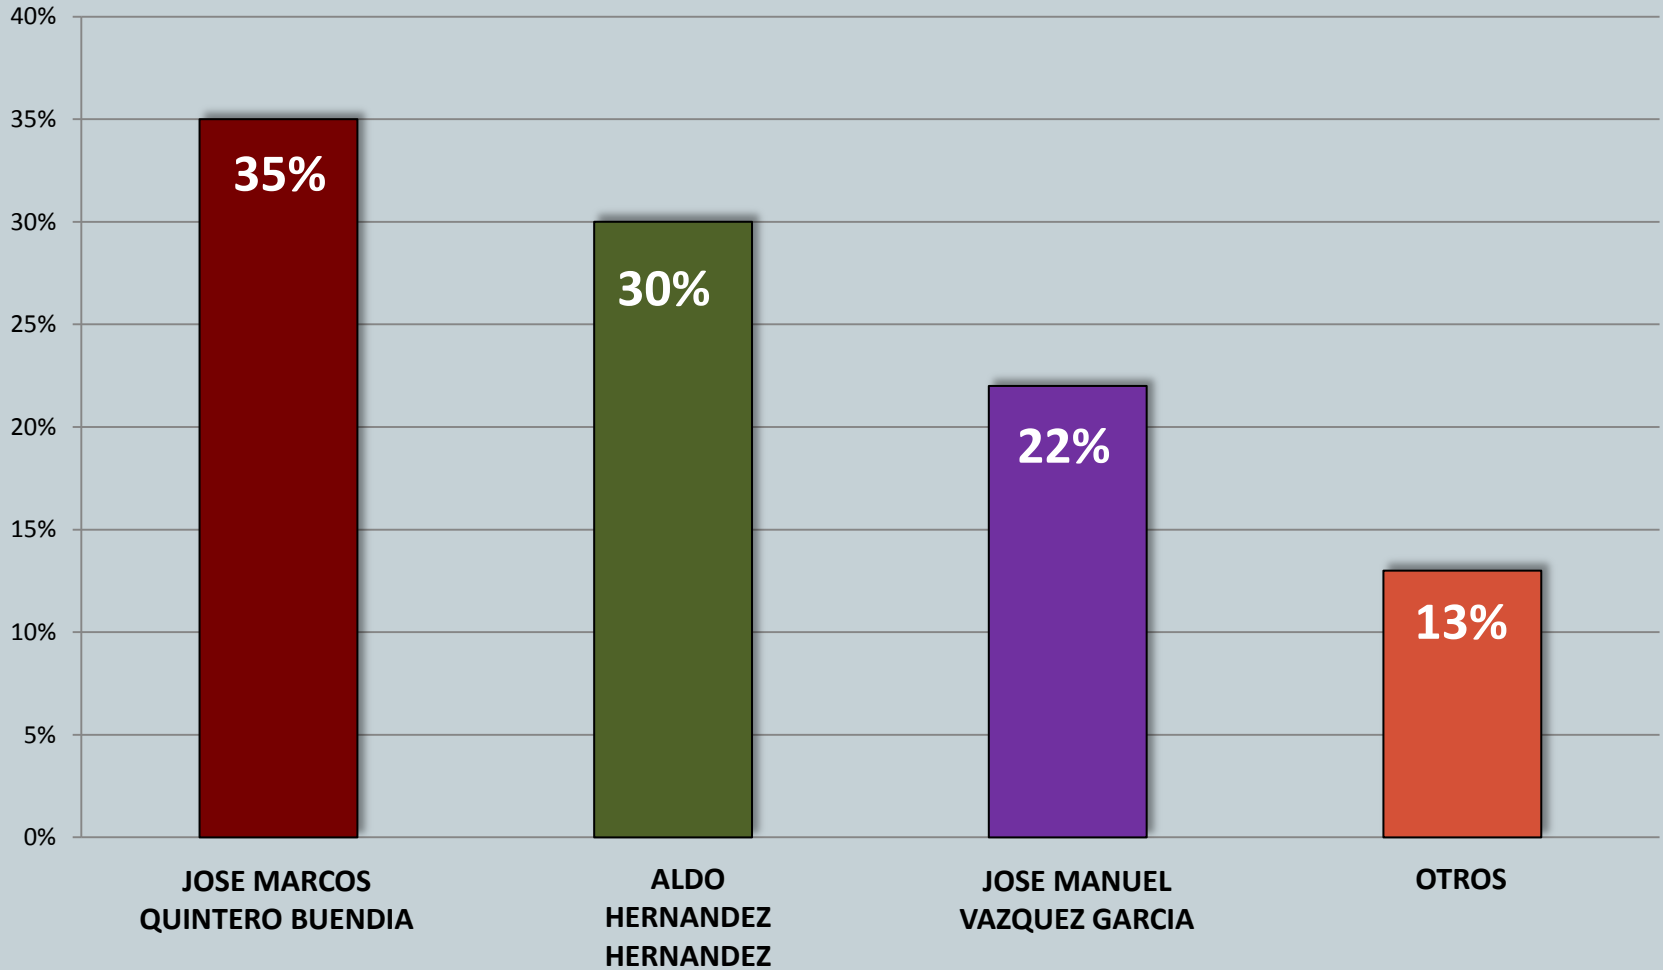

SEGUIMIENTO ELECTORAL TABASCO 2015

DIPUTADOS LOCALES

De un total de 4,700 personas entrevistadas en sus domicilios con identificación oficial, en las secciones electorales con mayor rentabilidad y de acuerdo con el sondeo realizado los candidatos mejor posicionados del

Partido Revolucionario Institucional
(PRI)

en cada distrito electoral local son los siguientes:

Balancan-Tenosique

DIPUTADO DISTRITO I

CÁRDENAS

DIPUTADO DISTRITO II RURAL

CÁRDENAS

DIPUTADO DISTRITO III Urbana

CÁRDENAS - HUIMANGUILLO

DIPUTADO DISTRITO IV

CENTLA

DIPUTADO DISTRITO V

CENTRO

DIPUTADO DISTRITO VI

CENTRO

DIPUTADO DISTRITO VII

CENTRO

DIPUTADO DISTRITO VIII

CENTRO

DIPUTADO DISTRITO IX

CENTRO

DIPUTADO DISTRITO X

CENTRO-JALAPA

DIPUTADO DISTRITO XI