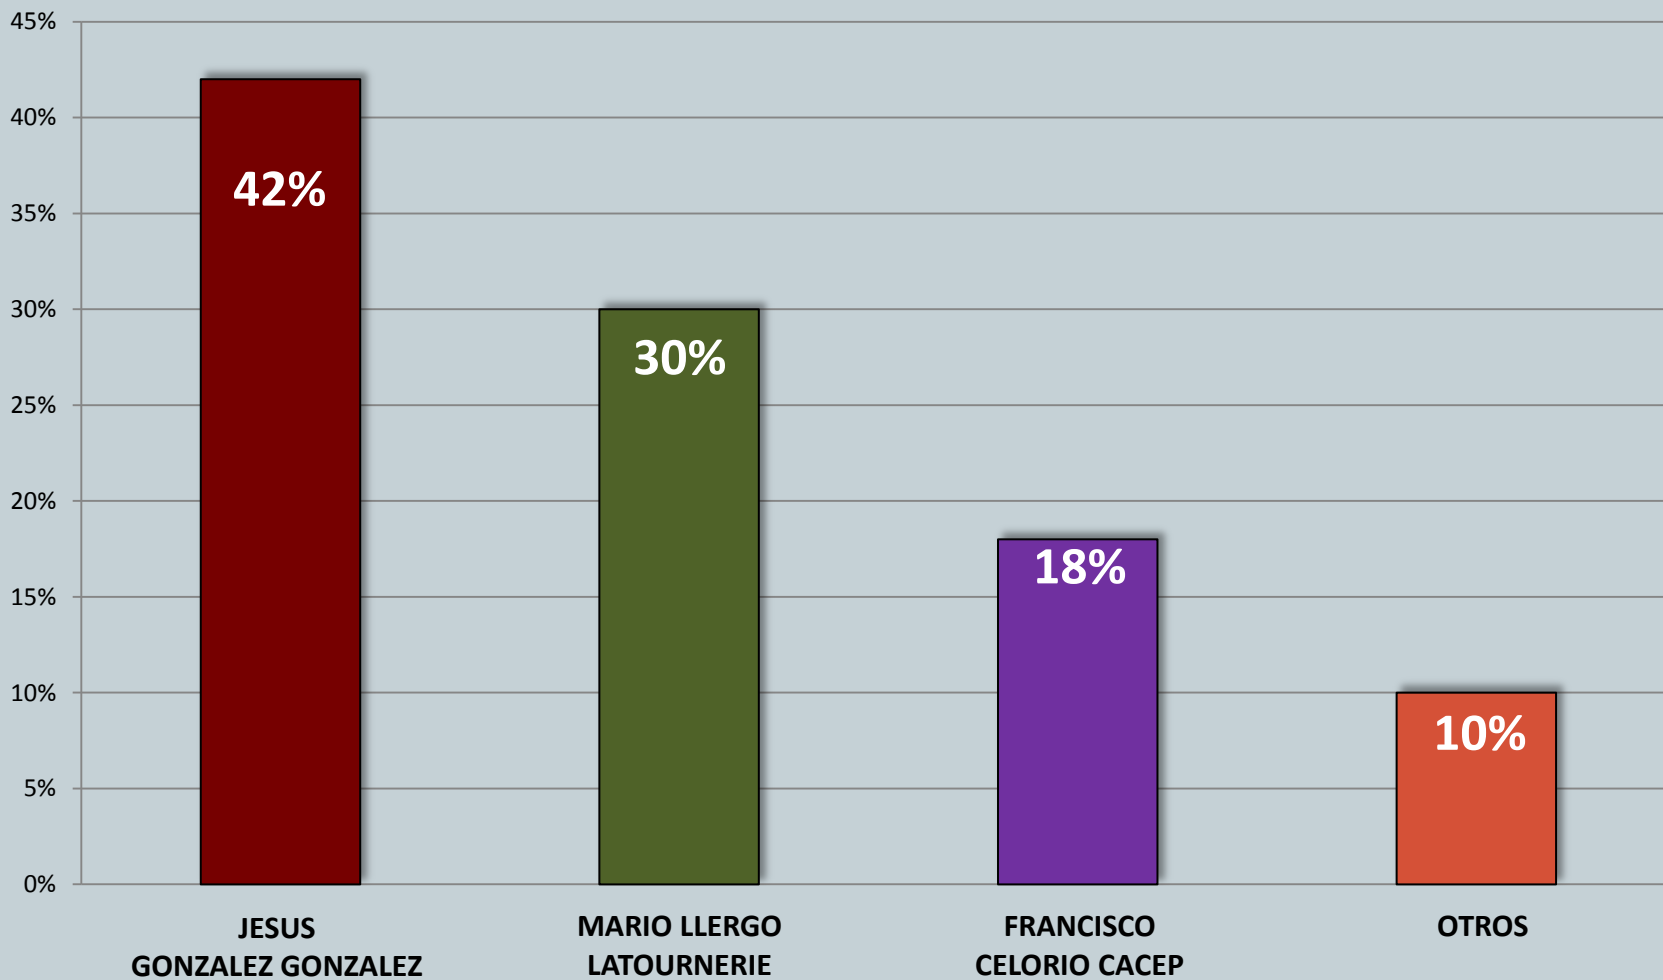

SEGUIMIENTO ELECTORAL TABASCO 2015

DIPUTADOS LOCALES

De un total de 4,700 personas entrevistadas en sus domicilios con identificación oficial, en las secciones electorales con mayor rentabilidad y de acuerdo con el sondeo realizado los candidatos mejor posicionados del

Partido Revolucionario Institucional
(PRI)

en cada distrito electoral local son los siguientes:

Balancan-Tenosique

DIPUTADO DISTRITO I

CÁRDENAS

DIPUTADO DISTRITO II RURAL

CÁRDENAS

DIPUTADO DISTRITO III Urbana

CÁRDENAS - HUIMANGUILLO

DIPUTADO DISTRITO IV

CENTLA

DIPUTADO DISTRITO V

CENTRO

DIPUTADO DISTRITO VI

CENTRO

DIPUTADO DISTRITO VII

CENTRO

DIPUTADO DISTRITO VIII

CENTRO

DIPUTADO DISTRITO IX

CENTRO

DIPUTADO DISTRITO X

CENTRO-JALAPA

DIPUTADO DISTRITO XI