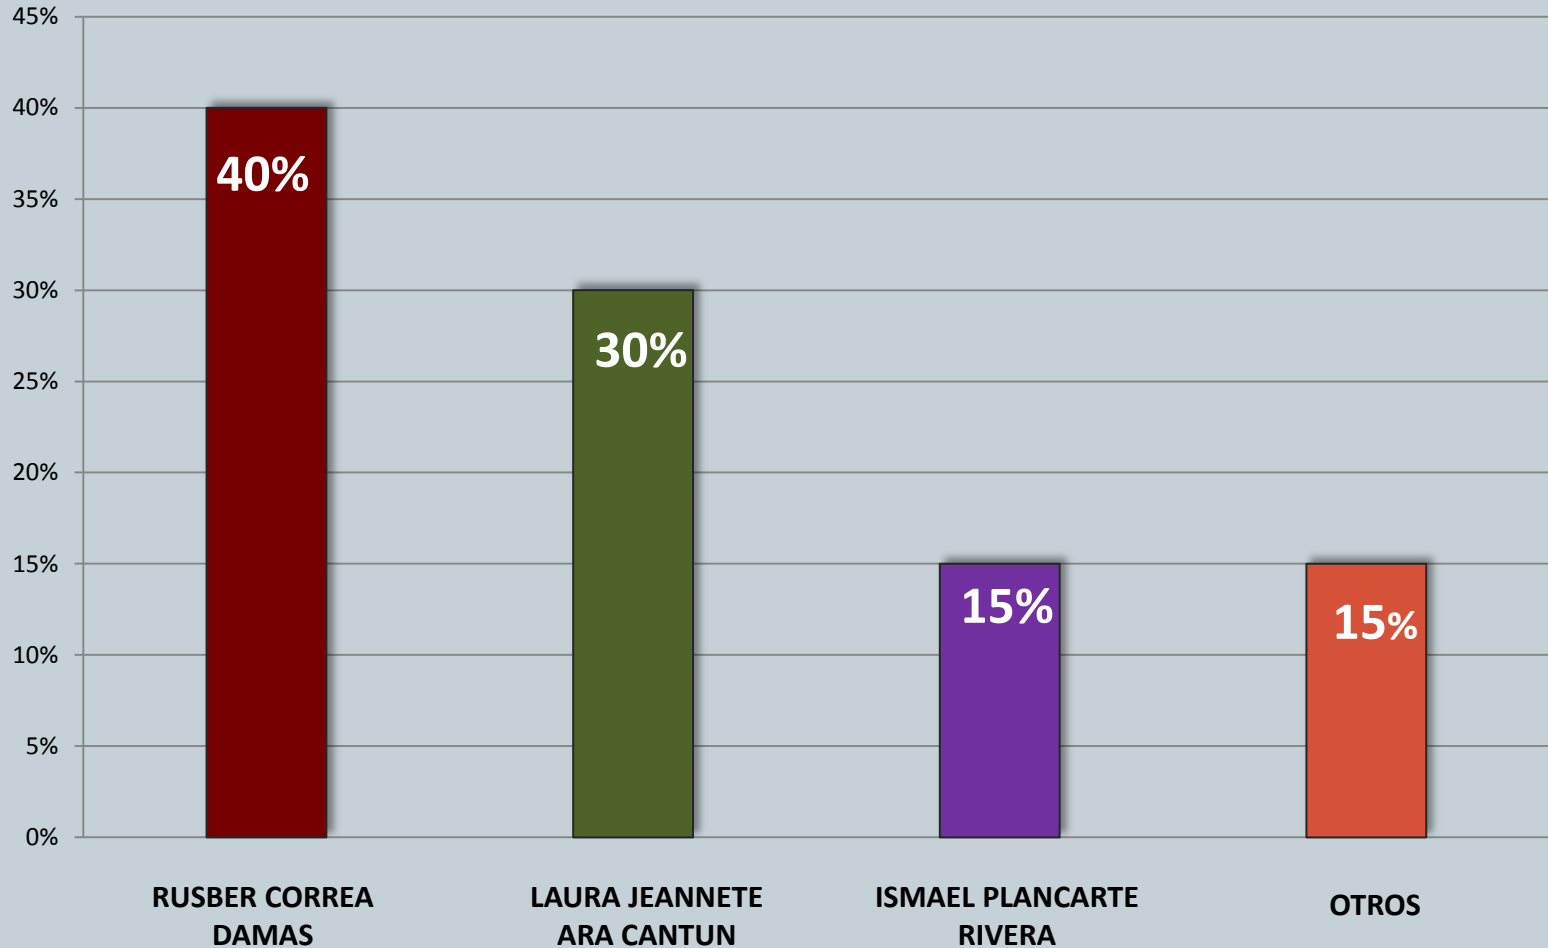

SEGUIMIENTO ELECTORAL TABASCO 2015

DIPUTADOS LOCALES

**Segunda encuesta realizada en cada uno de los municipios
y distritos electorales locales del estado de Tabasco del
20 de Octubre al 03 de Noviembre de 2014**

SEGUIMIENTO ELECTORAL TABASCO 2015

DIPUTADOS LOCALES

De un total de 4,700 personas entrevistadas en sus domicilios con identificación oficial, en las secciones electorales con mayor rentabilidad y de acuerdo con el sondeo realizado los candidatos mejor posicionados del

Partido Revolucionario Institucional
(PRI)

en cada distrito electoral local son los siguientes:

Balancan-Tenosique

DIPUTADO DISTRITO I

CÁRDENAS

DIPUTADO DISTRITO II RURAL

CÁRDENAS

DIPUTADO DISTRITO III Urbana