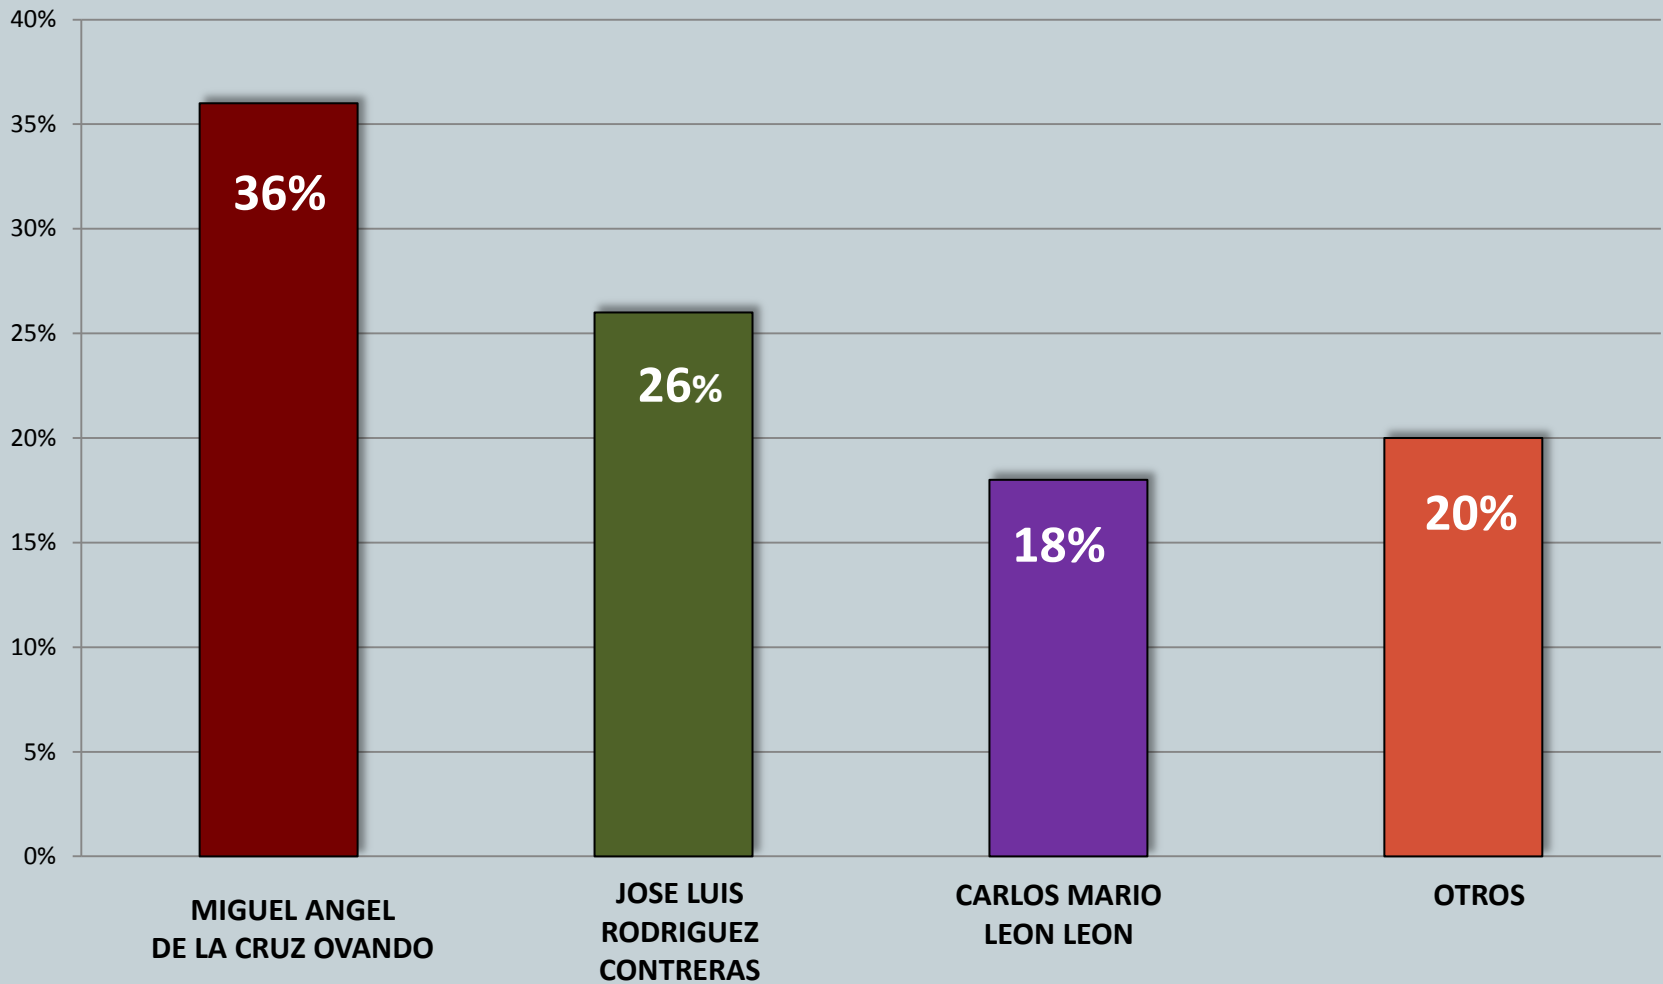

SEGUIMIENTO ELECTORAL TABASCO 2015

DIPUTADOS LOCALES

De un total de 4,700 personas entrevistadas en sus domicilios con identificación oficial, en las secciones electorales con mayor rentabilidad y de acuerdo con el sondeo realizado los candidatos mejor posicionados del

Partido Revolucionario Institucional
(PRI)

en cada distrito electoral local son los siguientes:

Balancan-Tenosique

DIPUTADO DISTRITO I

CÁRDENAS

DIPUTADO DISTRITO II RURAL

CÁRDENAS

DIPUTADO DISTRITO III Urbana

CÁRDENAS - HUIMANGUILLO

DIPUTADO DISTRITO IV

CENTLA

DIPUTADO DISTRITO V

CENTRO

DIPUTADO DISTRITO VI

CENTRO

DIPUTADO DISTRITO VII