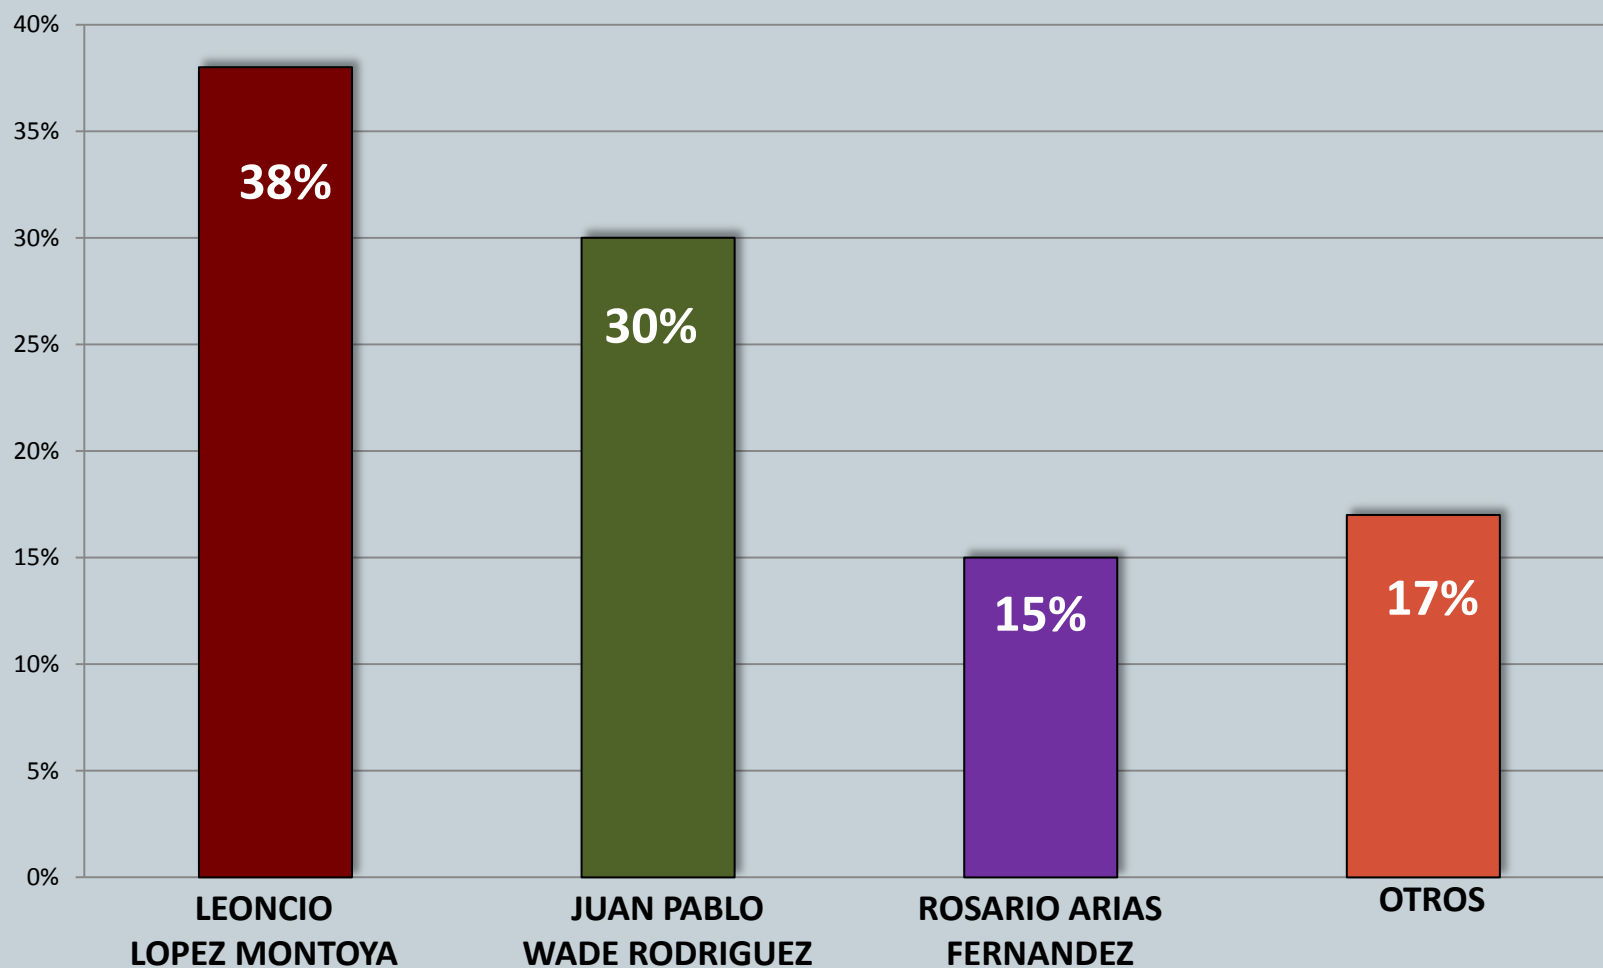

SEGUIMIENTO ELECTORAL TABASCO 2015

DIPUTADOS LOCALES

De un total de 4,700 personas entrevistadas en sus domicilios con identificación oficial, en las secciones electorales con mayor rentabilidad y de acuerdo con el sondeo realizado los candidatos mejor posicionados del

CENTRO

DIPUTADO DISTRITO VIII

CENTRO

DIPUTADO DISTRITO IX

CENTRO

DIPUTADO DISTRITO X

CENTRO-JALAPA

DIPUTADO DISTRITO XI

HUIMANGUILLO

DIPUTADO DISTRITO XVI

JALPA DE MENDEZ

DIPUTADO DISTRITO XVII

MACUSPANA

DIPUTADO DISTRITO XVIII

NACAJUCA

DIPUTADO DISTRITO XIX