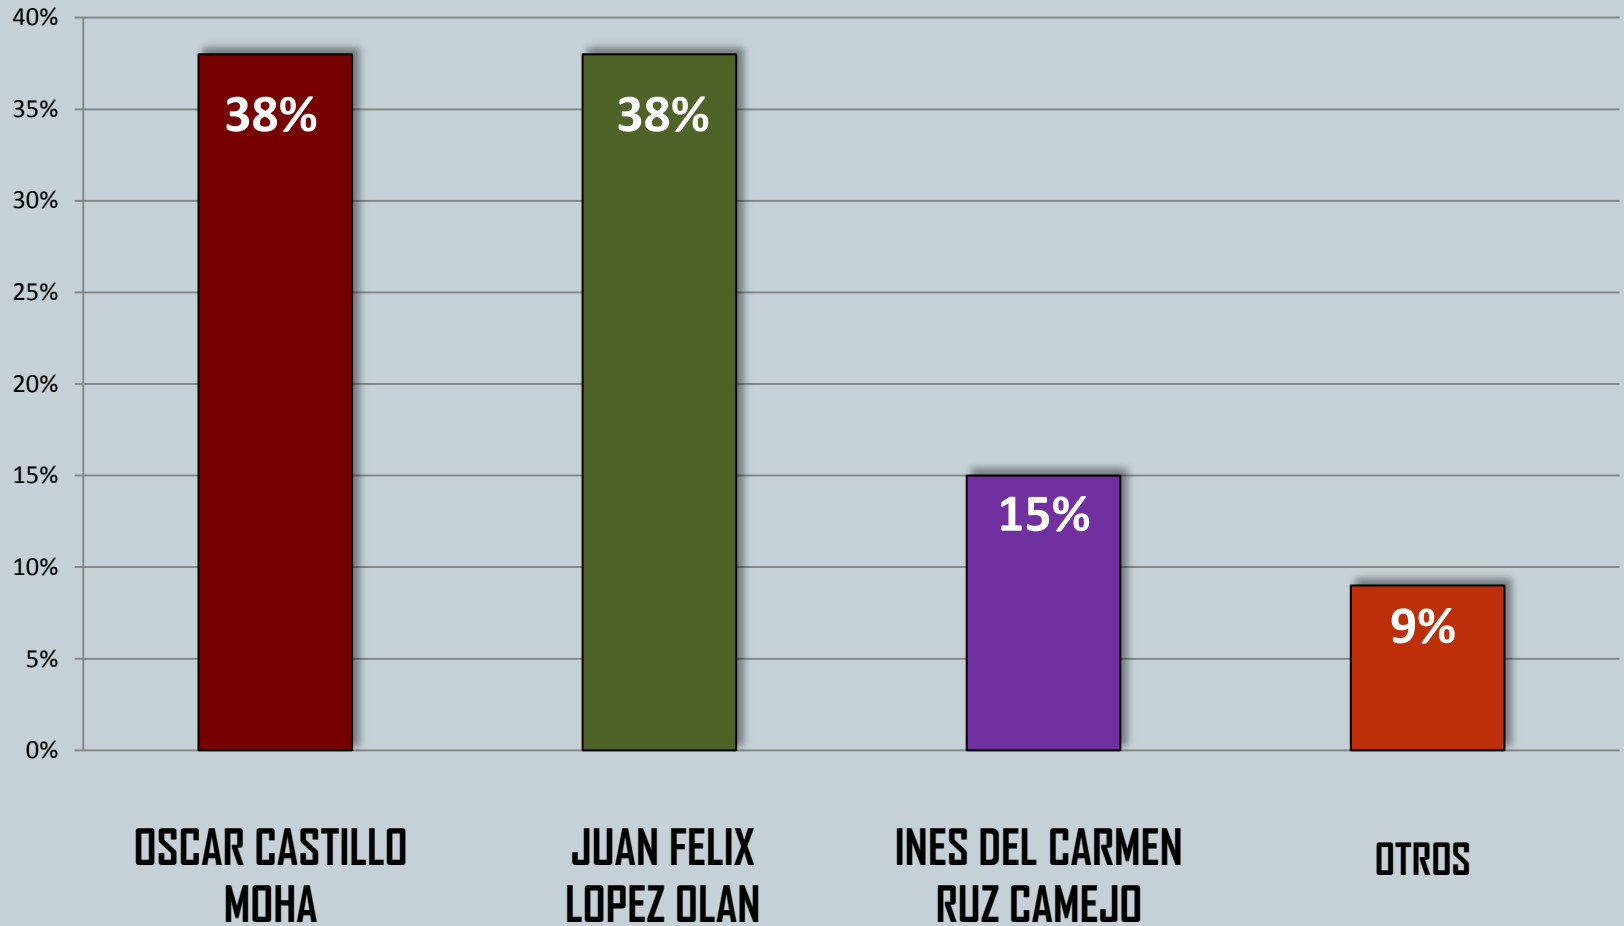

SEGUIMIENTO ELECTORAL TABASCO 2015

DIPUTADOS LOCALES

De un total de 4,700 personas entrevistadas en sus domicilios con identificación oficial, en las secciones electorales con mayor rentabilidad y de acuerdo con el sondeo realizado los candidatos mejor posicionados del

Partido Revolucionario Institucional
(PRI)

en cada distrito electoral local son los siguientes:

Balancan-Tenosique

DIPUTADO DISTRITO I

CÁRDENAS

DIPUTADO DISTRITO II RURAL

CÁRDENAS

DIPUTADO DISTRITO III Urbana

CÁRDENAS - HUIMANGUILLO

DIPUTADO DISTRITO IV

CENTLA

DIPUTADO DISTRITO V

CENTRO

DIPUTADO DISTRITO VI

CENTRO

DIPUTADO DISTRITO VII